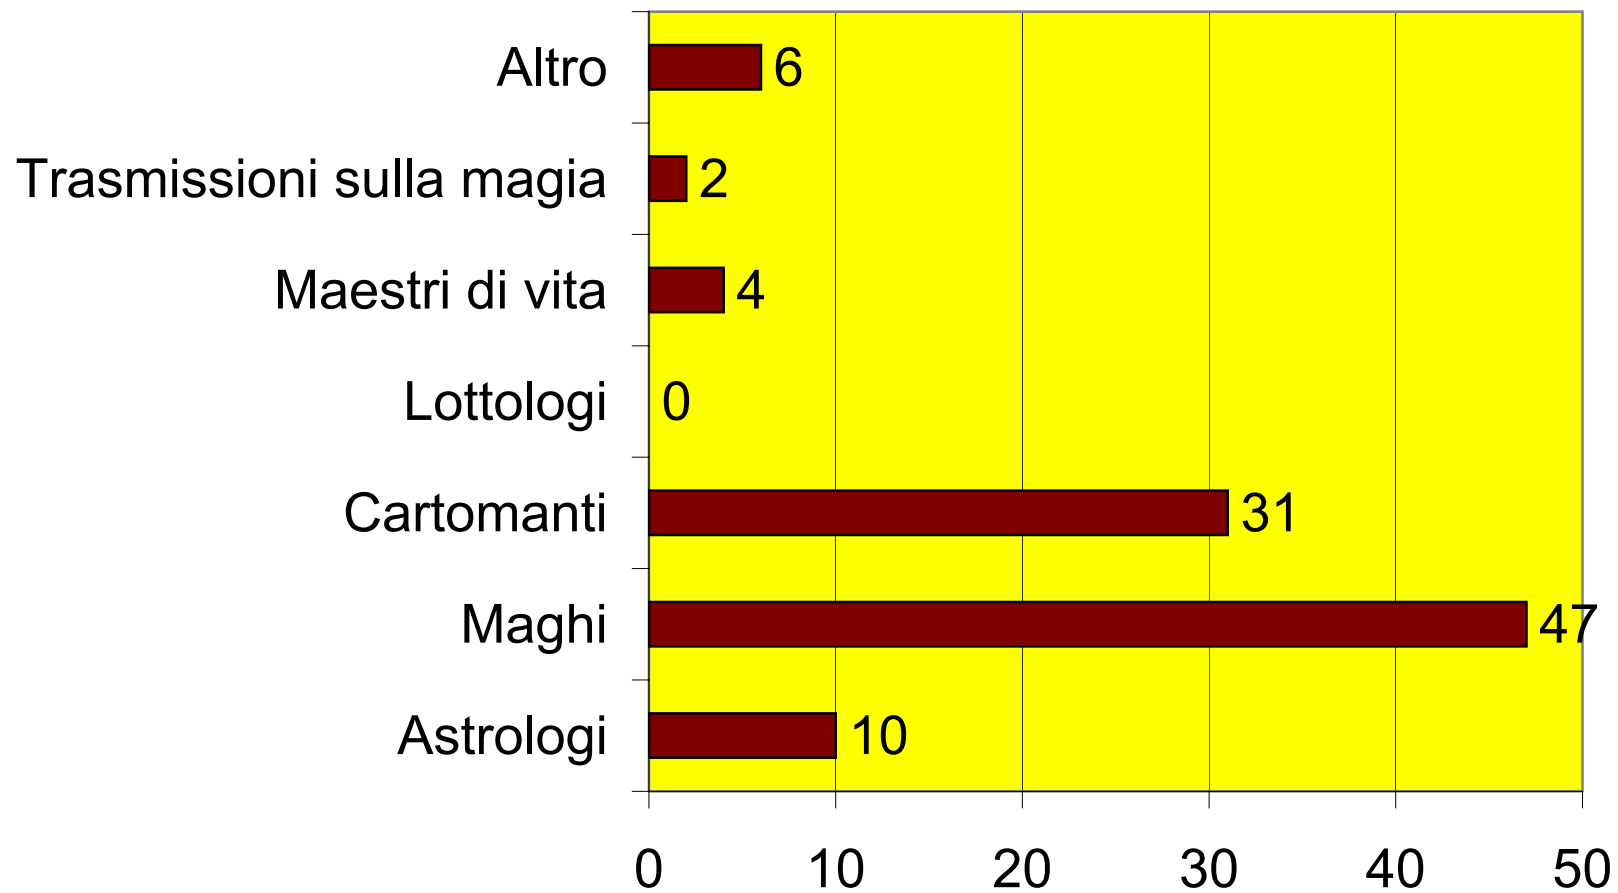

Si è mai rivolto a: